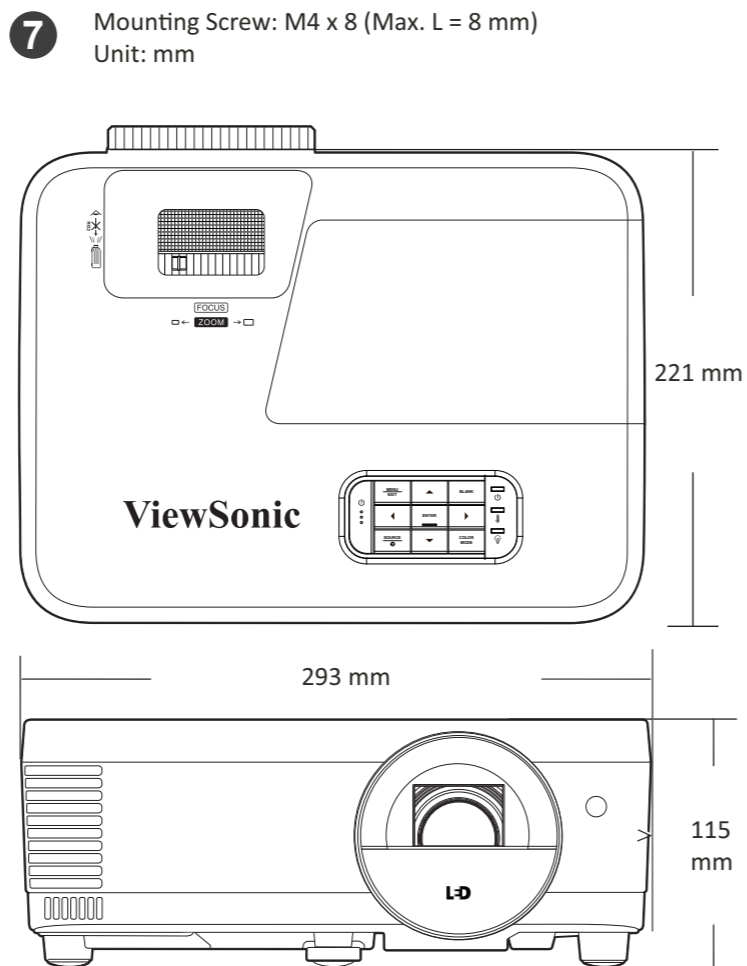

(a) Screen Size	16:10 Image on a 16:10 Screen								
	(b) Projection distance				(c) Image height		(d) Vertical offset		
	inch	mm	inch	mm	inch	mm	inch	mm	
30	762	30.68	779	39.89	1013	15.90	404	0.79	20
60	1524	61.36	1559	79.77	2026	31.80	808	1.59	40
70	1778	71.59	1818	93.07	2364	37.10	942	1.85	47
80	2032	81.82	2078	106.36	2702	42.40	1077	2.12	54
90	2286	92.04	2338	119.66	3039	47.70	1212	2.38	61
100	2540	102.27	2598	132.95	3377	53.00	1346	2.65	67
110	2794	112.50	2857	146.25	3715	58.30	1481	2.91	74
120	3048	122.73	3117	159.54	4052	63.60	1615	3.18	81
130	3302	132.95	3377	172.84	4390	68.90	1750	3.44	88
140	3556	143.18	3637	186.13	4728	74.20	1885	3.71	94
150	3810	153.41	3897	199.43	5066	79.50	2019	3.97	101
200	5080	204.54	5195	265.91	6754	106.00	2692	5.30	135
250	6350	255.68	6494	332.38	8443	132.50	3365	6.62	168

(a) Screen Size	16:10 Image on a 4:3 Screen								
	(b) Projection distance				(c) Image height		(d) Vertical offset		
	inch	mm	inch	mm	inch	mm	inch	mm	
30	762	28.94	735	37.63	956	15.00	381	0.75	19
60	1524	57.89	1470	75.26	1912	30.00	762	1.50	38
70	1778	67.54	1715	87.80	2230	35.00	889	1.75	44
80	2032	77.19	1961	100.34	2549	40.00	1016	2.00	51
90	2286	86.83	2206	112.89	2867	45.00	1143	2.25	57
100	2540	96.48	2451	125.43	3186	50.00	1270	2.50	63
110	2794	106.13	2696	137.97	3504	55.00	1397	2.75	70
120	3048	115.78	2941	150.51	3823	60.00	1524	3.00	76
130	3302	125.43	3186	163.06	4142	65.00	1651	3.25	83
140	3556	135.08	3431	175.60	4460	70.00	1778	3.50	89
150	3810	144.72	3676	188.14	4779	75.00	1905	3.75	95
200	5080	192.97	4901	250.86	6372	100.00	2540	5.00	127
250	6350	241.21	6127	313.57	7965	125.00	3175	6.25	159