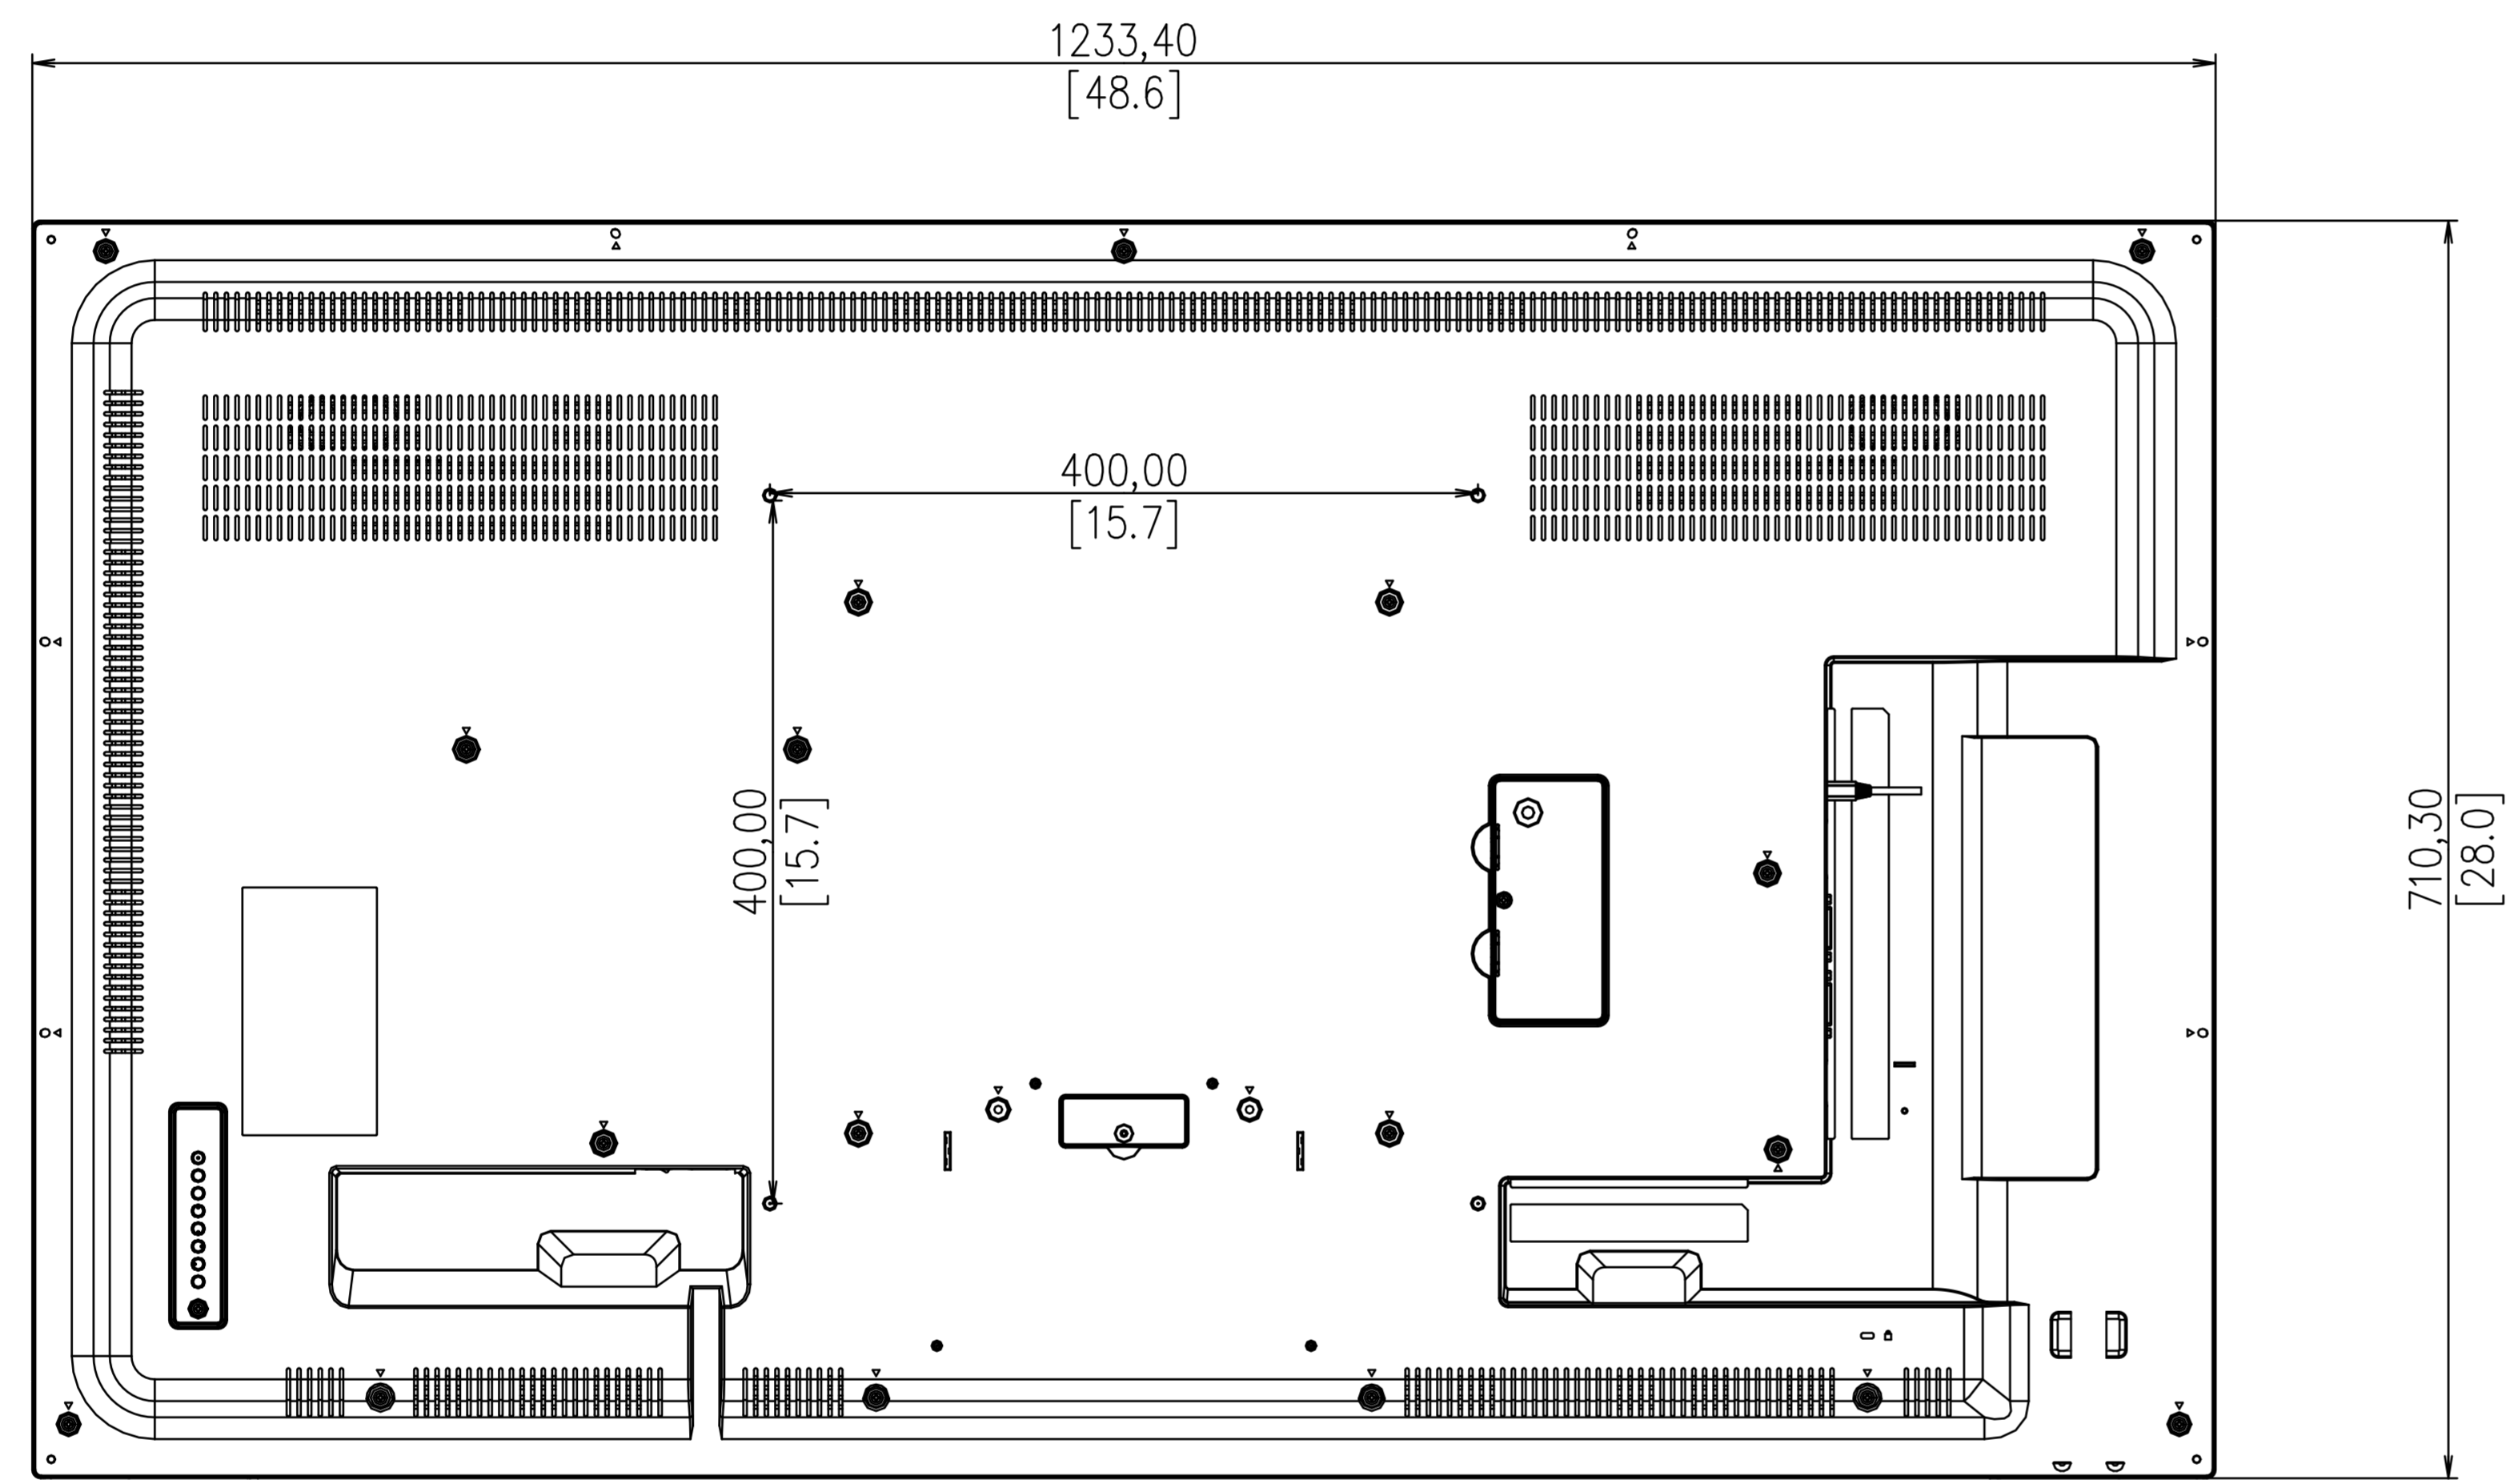

ViewSonic CDM5500R

SCALE 0.200