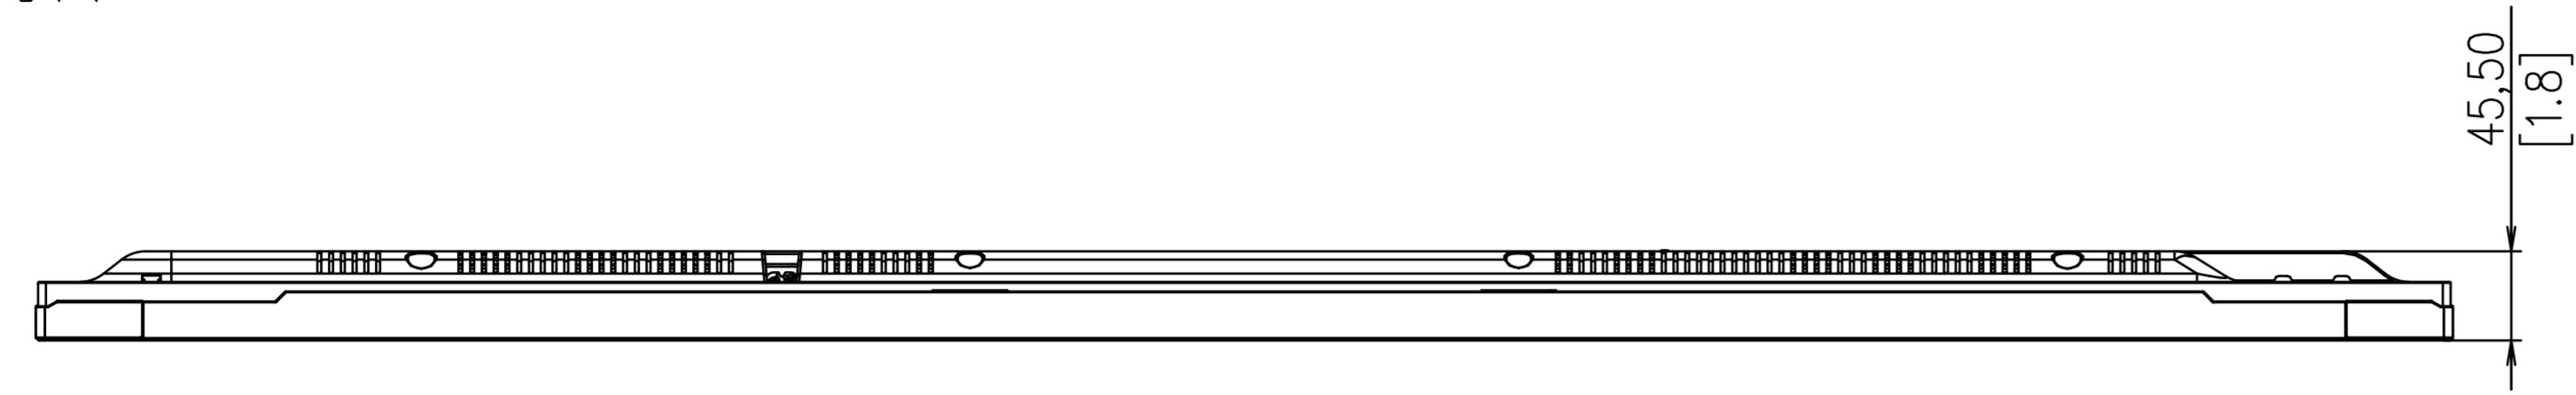

ViewSonic CDM5500R

SCALE 0.200