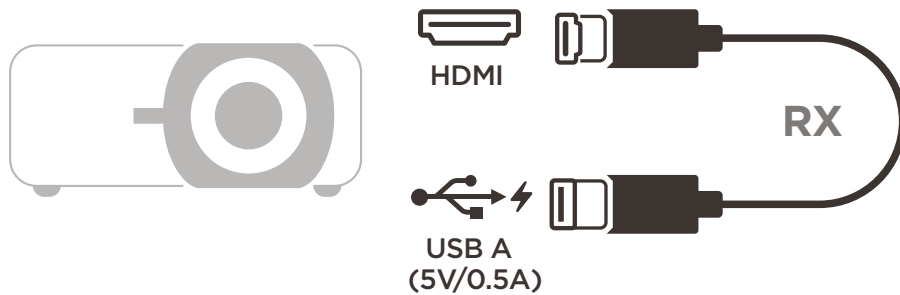

连接

连接接收器

1. 将接收器的 HDMI 输出连接到投影机的 **HDMI** 端口。

注意：确保投影机已打开。

2. 将接收器的 USB A 输入插入提供 5V/0.5A 电源的投影机的 **USB A** 端口。