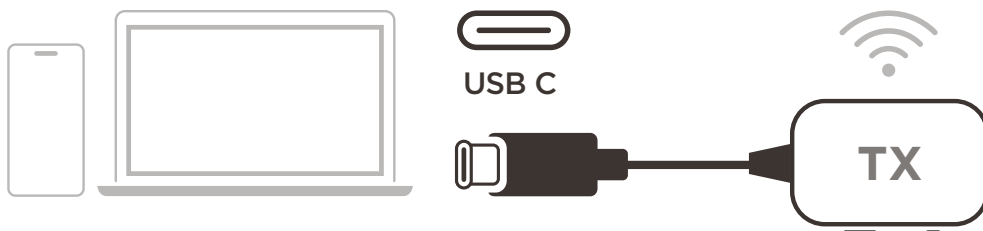

¹ 兼容 HDMI 1.4

² 兼容 USB A

³ 兼容 USB C。确保设备支持通过 USB C 端口进行视频输出和供电 (USB C 上的 DisplayPort 替代模式)

连接

连接接收器

1. 将接收器的 HDMI 输出连接到投影机的 **HDMI** 端口。

注意：确保投影机已打开。

2. 将接收器的 USB A 输入插入提供 5V/0.5A 电源的投影机的 **USB A** 端口。

连接发射器

1. 将发射器的 USB C 输入连接到投影设备 (例如笔记本电脑、手机、平板电脑) 的 **USB C** 端口。

2. 连接后, 发射器的 LED 指示灯将闪烁几秒, 然后停止闪烁。此时, 投影设备屏幕将自动投影。

3. 按配对按钮将在投影设备发射信号时打开/关闭投影功能。

注意：

- 确保设备支持通过 USB C 端口进行视频输出和供电 (USB C 上的 DisplayPort 替代模式)。
- 所有笔记本电脑均支持投影, 包括运行 Windows 和 macOS 的设备, 以及使用 DP Alt 输出的 Android 和 Apple 设备。
- 支持 Windows/macOS 系统的复制和扩展模式。
- 要重置为默认设置, 请按重置按钮五 (5) 秒钟。
- 支持用于 DRM (数字版权管理) 流媒体的真正 HDCP (高带宽数字内容保护)。