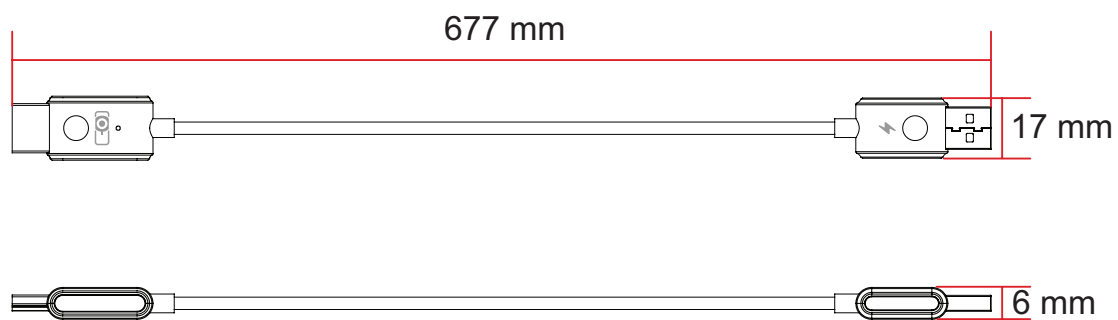

附录

规格

类别	规格	
功能	发射器	接收器
Wi-Fi	5 GHz 1T1R	5 GHz 1T1R
HDCP 支持	HDCP 1.4	HDCP 1.4
视频支持	最高 1080p @ 60 Hz	最高 1080p @ 60 Hz
音频支持	2 通道, PCM	2 通道, PCM
接口	规格	
HDMI	不适用	1
USB C ¹	1	不适用
USB A	不适用	1 (仅限电源输入)
物理按钮	规格	
配对按钮	1	1 (针孔)
重置按钮	1	不适用
其他	规格	
电源输入	5V/1A	5V/0.5A
功耗	3W	1.5W
物理尺寸 (宽 x 高 x 深)	170 x 40 x 16 mm (6.69" x 1.57" x 0.63")	677 x 17 x 6 mm (26.65" x 0.67" x 0.24")
重量	37.5 g (0.08 磅)	19 g (0.04 磅)
工作温度	0° C 到 35° C. (32° F 到 95° F)	
工作湿度	10% 到 90% (无凝结)	

¹ 确保设备支持通过 USB C 端口进行视频输出和供电 (USB C 上的 DisplayPort 替代模式)

LED 指示灯

发射器

灯光	说明
白灯亮起	发生器已成功连接到接收器,并正常工作。
闪烁(慢速)	发射器准备就绪,可接收器通电后与接收器配对。
闪烁(快速)	发射器正在连接接收器。
关闭	发射器未正常工作;或没有电源输入。

产品尺寸

发射器

接收器

法规和服务信息