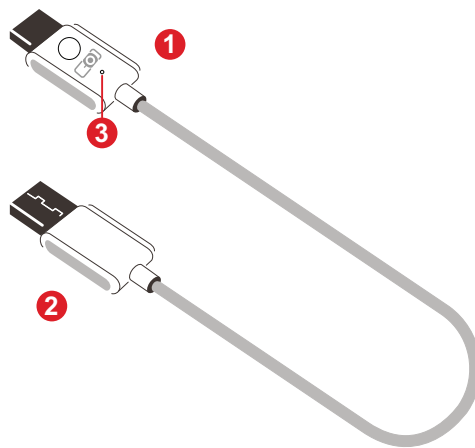

编号	项目	说明
1	HDMI ¹ 输出	版本 1.4; 连接到投影设备。
2	USB A ² 输入	仅适用于电源输入 (5V/0.5A)。
3	重置	用于配对和重置为默认设置。

发射器

编号	项目	说明
1	USB C ³ 输入	显示输入; 连接到投影设备 (例如笔记本电脑、手机、平板电脑)。
2	配对按钮	<ul style="list-style-type: none">显示信号传输时, 按下可打开/关闭投影。按住五 (5) 秒可进入配对模式 (若需要)
3	重置按钮	按住五 (5) 秒可将设备重置为出厂默认设置。
4	LED指示灯	指示电源和连接状态。

连接发射器

1. 将发射器的 USB C 输入连接到投影设备 (例如笔记本电脑、手机、平板电脑) 的 **USB C** 端口。

2. 连接后, 发射器的 LED 指示灯将闪烁几秒, 然后停止闪烁。此时, 投影设备屏幕将自动投影。

3. 按配对按钮将在投影设备发射信号时打开/关闭投影功能。

注意：

- 确保设备支持通过 USB C 端口进行视频输出和供电 (USB C 上的 DisplayPort 替代模式)。
- 所有笔记本电脑均支持投影, 包括运行 Windows 和 macOS 的设备, 以及使用 DP Alt 输出的 Android 和 Apple 设备。
- 支持 Windows/macOS 系统的复制和扩展模式。
- 要重置为默认设置, 请按重置按钮五 (5) 秒钟。
- 支持用于 DRM (数字版权管理) 流媒体的真正 HDCP (高带宽数字内容保护)。

¹ 确保设备支持通过 USB C 端口进行视频输出和供电 (USB C 上的 DisplayPort 替代模式)

LED 指示灯

发射器

灯光	说明
白灯亮起	发生器已成功连接到接收器,并正常工作。
闪烁(慢速)	发射器准备就绪,可接收器通电后与接收器配对。
闪烁(快速)	发射器正在连接接收器。
关闭	发射器未正常工作;或没有电源输入。

产品尺寸

发射器

接收器

法规和服务信息