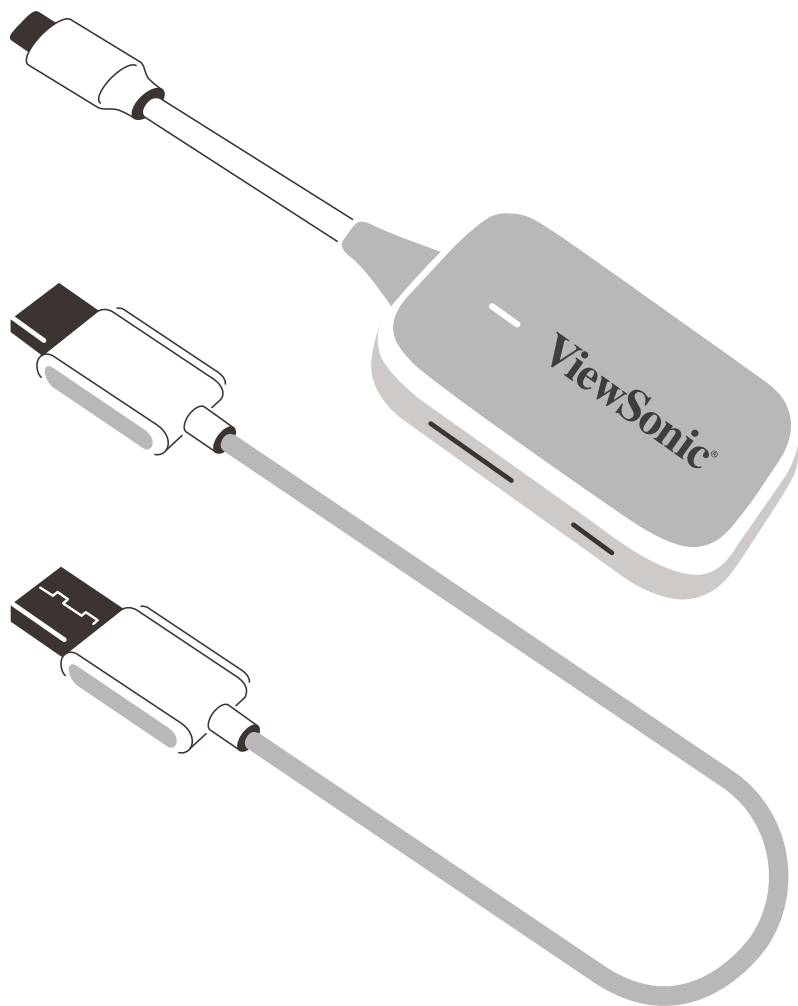

PJ-WPD-700

用戶指南

型号 VS19836
产品名称：PJ-WPD-700

感谢您选择 ViewSonic®

作为世界领先的视觉解决方案，ViewSonic® 致力于超越世界对技术解决方案、创新和易用性的期待。在 ViewSonic®，我们认为我们的产品将对世界有积极的影响，我们相信您选择的 ViewSonic® 产品将为您提供良好的服务。

再次感谢您选择 ViewSonic®!

内容

简介	4
包装物品	4
产品概览	5
接收器	5
发射器	5
连接	6
连接接收器	6
连接发射器	6
附录	7
规格	7
LED指示灯	8
发射器	8
产品尺寸	9
发射器	9
接收器	9
法规和服务信息	10
符合性信息	10
欧洲国家 CE 符合性	10
下列信息仅适用于欧盟成员国：	10
电子电器产品有害物质限制使用标示要求	11
印度危险物质限制	12
产品处置和产品使用寿命结束	12
版权信息	13
客户服务	14

编号	项目	说明
1	HDMI ¹ 输出	版本 1.4; 连接到投影设备。
2	USB A ² 输入	仅适用于电源输入 (5V/0.5A)。
3	重置	用于配对和重置为默认设置。

发射器

编号	项目	说明
1	USB C ³ 输入	显示输入; 连接到投影设备 (例如笔记本电脑、手机、平板电脑)。
2	配对按钮	<ul style="list-style-type: none">显示信号传输时, 按下可打开/关闭投影。按住五 (5) 秒可进入配对模式 (若需要)
3	重置按钮	按住五 (5) 秒可将设备重置为出厂默认设置。
4	LED指示灯	指示电源和连接状态。

连接发射器

1. 将发射器的 USB C 输入连接到投影设备 (例如笔记本电脑、手机、平板电脑) 的 **USB C** 端口。

2. 连接后, 发射器的 LED 指示灯将闪烁几秒, 然后停止闪烁。此时, 投影设备屏幕将自动投影。

3. 按配对按钮将在投影设备发射信号时打开/关闭投影功能。

注意：

- 确保设备支持通过 USB C 端口进行视频输出和供电 (USB C 上的 DisplayPort 替代模式)。
- 所有笔记本电脑均支持投影, 包括运行 Windows 和 macOS 的设备, 以及使用 DP Alt 输出的 Android 和 Apple 设备。
- 支持 Windows/macOS 系统的复制和扩展模式。
- 要重置为默认设置, 请按重置按钮五 (5) 秒钟。
- 支持用于 DRM (数字版权管理) 流媒体的真正 HDCP (高带宽数字内容保护)。

¹ 确保设备支持通过 USB C 端口进行视频输出和供电 (USB C 上的 DisplayPort 替代模式)

LED 指示灯

发射器

灯光	说明
白灯亮起	发生器已成功连接到接收器,并正常工作。
闪烁(慢速)	发射器准备就绪,可接收器通电后与接收器配对。
闪烁(快速)	发射器正在连接接收器。
关闭	发射器未正常工作;或没有电源输入。

产品尺寸

发射器

接收器

法规和服务信息