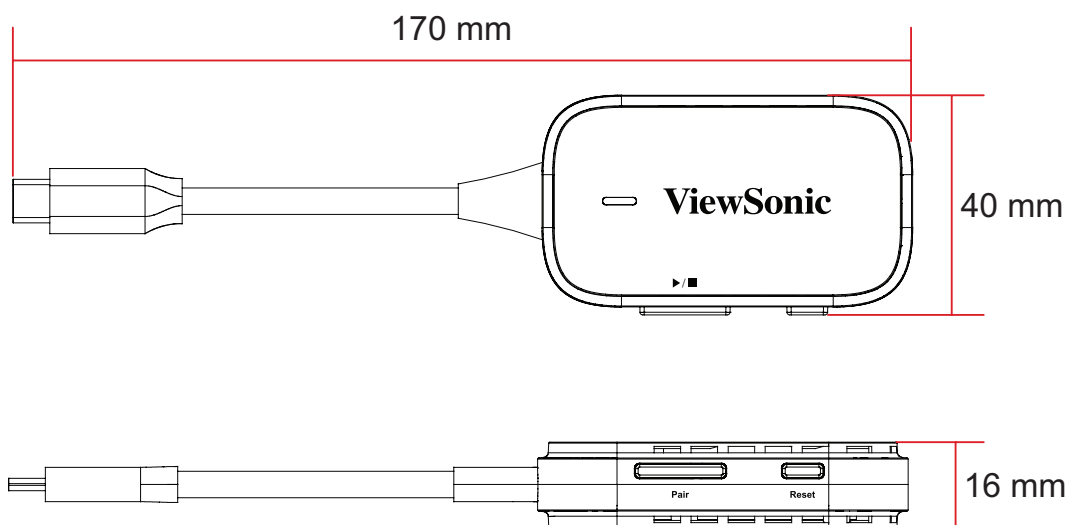

附录

规格

类别	规格	
功能	发射器	接收器
Wi-Fi	5 GHz 1T1R	5 GHz 1T1R
HDCP 支持	HDCP 1.4	HDCP 1.4
视频支持	最高 1080p @ 60 Hz	最高 1080p @ 60 Hz
音频支持	2 通道, PCM	2 通道, PCM
接口	规格	
HDMI	不适用	1
USB C ¹	1	不适用
USB A	不适用	1 (仅限电源输入)
物理按钮	规格	
配对按钮	1	1 (针孔)
重置按钮	1	不适用
其他	规格	
电源输入	5V/1A	5V/0.5A
功耗	3W	1.5W
物理尺寸 (宽 x 高 x 深)	170 x 40 x 16 mm (6.69" x 1.57" x 0.63")	677 x 17 x 6 mm (26.65" x 0.67" x 0.24")
重量	37.5 g (0.08 磅)	19 g (0.04 磅)
工作温度	0° C 到 35° C. (32° F 到 95° F)	
工作湿度	10% 到 90% (无凝结)	

¹ 确保设备支持通过 USB C 端口进行视频输出和供电 (USB C 上的 DisplayPort 替代模式)

LED 指示灯

发射器

灯光	说明
白灯亮起	发生器已成功连接到接收器,并正常工作。
闪烁(慢速)	发射器准备就绪,可接收器通电后与接收器配对。
闪烁(快速)	发射器正在连接接收器。
关闭	发射器未正常工作;或没有电源输入。

产品尺寸

发射器

接收器

法规和服务信息