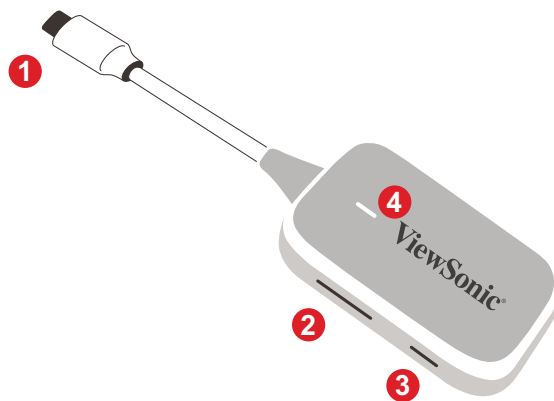

编号	项目	说明
1	HDMI ¹ 输出	版本 1.4; 连接到投影设备。
2	USB A ² 输入	仅适用于电源输入 (5V/0.5A)。
3	重置	用于配对和重置为默认设置。

发射器

编号	项目	说明
1	USB C ³ 输入	显示输入; 连接到投影设备 (例如笔记本电脑、手机、平板电脑)。
2	配对按钮	<ul style="list-style-type: none">显示信号传输时, 按下可打开/关闭投影。按住五 (5) 秒可进入配对模式 (若需要)
3	重置按钮	按住五 (5) 秒可将设备重置为出厂默认设置。
4	LED指示灯	指示电源和连接状态。

连接发射器

1. 将发射器的 USB C 输入连接到投影设备 (例如笔记本电脑、手机、平板电脑) 的 **USB C** 端口。

2. 连接后, 发射器的 LED 指示灯将闪烁几秒, 然后停止闪烁。此时, 投影设备屏幕将自动投影。

3. 按配对按钮将在投影设备发射信号时打开/关闭投影功能。

注意：

- 确保设备支持通过 USB C 端口进行视频输出和供电 (USB C 上的 DisplayPort 替代模式)。
- 所有笔记本电脑均支持投影, 包括运行 Windows 和 macOS 的设备, 以及使用 DP Alt 输出的 Android 和 Apple 设备。
- 支持 Windows/macOS 系统的复制和扩展模式。
- 要重置为默认设置, 请按重置按钮五 (5) 秒钟。
- 支持用于 DRM (数字版权管理) 流媒体的真正 HDCP (高带宽数字内容保护)。