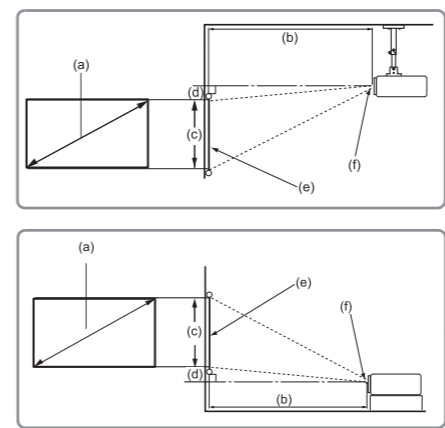

• 16:9 image on a 16:9 screen