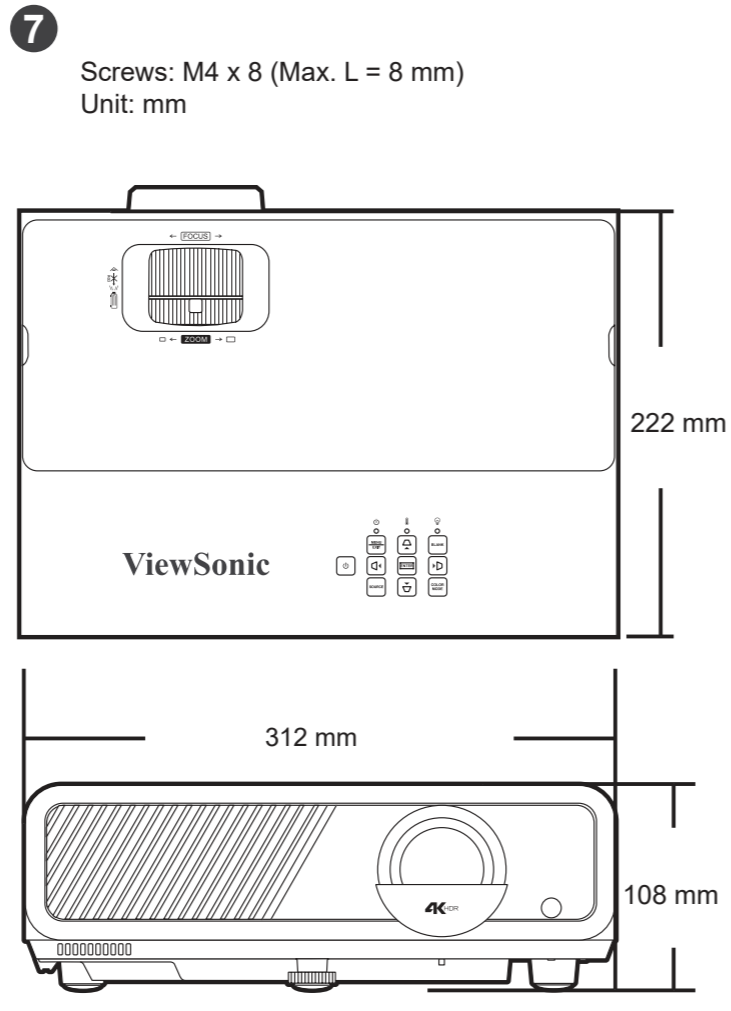

HC4K159

Home Projector

快速安装说明