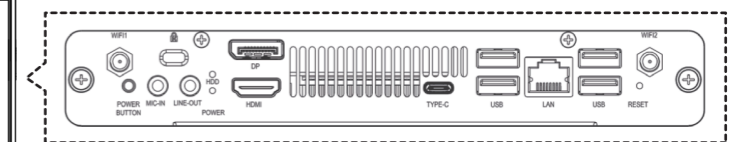

IFP105UW (VS19390) ViewBoard series

- CM3 mm x 6 mm x 4
- TM3 mm x 6 mm x 2
- M16 x 14 mm x 1
- HM8 mm x 25 mm x 4

WiFi module (VB-WIFI-004)

Optional OPS
VPC35 / VPCF5 / VPC37 / VPC-A31

IFP105UW

Support Center