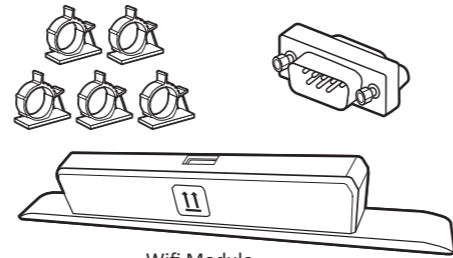

IFP105UW (VS19390) ViewBoard series

- CM3 mm x 6 mm x 4
- TM3 mm x 6 mm x 2
- M16 x 14 mm x 1
- HM8 mm x 25 mm x 4

WiFi module (VB-WIFI-004)

Optional OPS
VPC35 / VPCF5 / VPC37 / VPC-A31

IFP105UW

Support Center