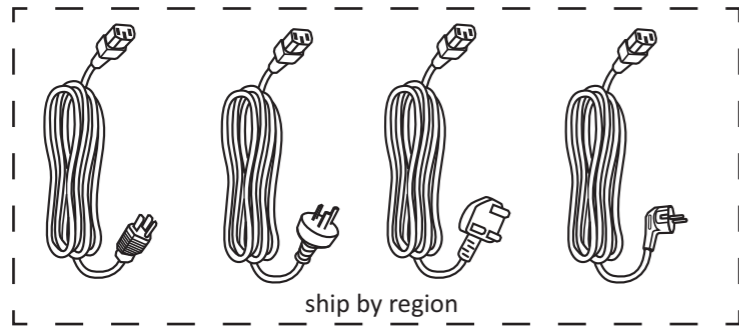

IFP105UW (VS19390) ViewBoard series

- CM3 mm x 6 mm x 4
- TM3 mm x 6 mm x 2
- M16 x 14 mm x 1
- HM8 mm x 25 mm x 4

WiFi module (VB-WIFI-004)

Optional OPS
VPC35 / VPCF5 / VPC37 / VPC-A31

IFP105UW

Support Center