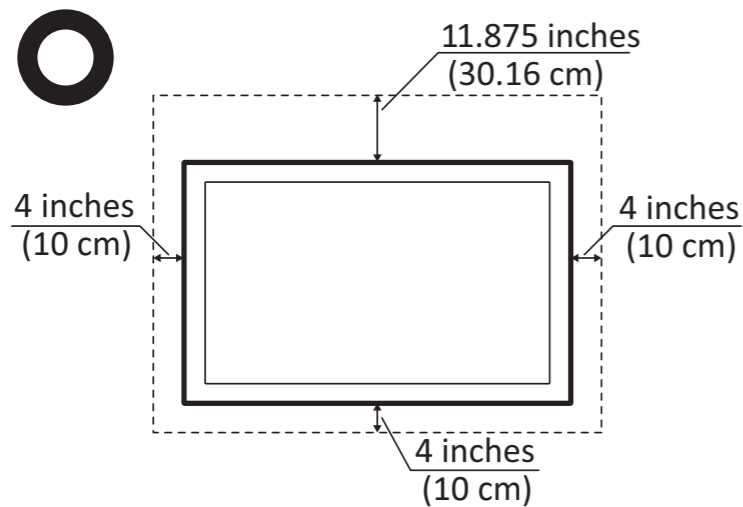

IFP105UW (VS19390) ViewBoard series

- CM3 mm x 6 mm x 4
- TM3 mm x 6 mm x 2
- M16 x 14 mm x 1
- HM8 mm x 25 mm x 4

WiFi module (VB-WIFI-004)

Optional OPS
VPC35 / VPCF5 / VPC37 / VPC-A31

IFP105UW

Support Center