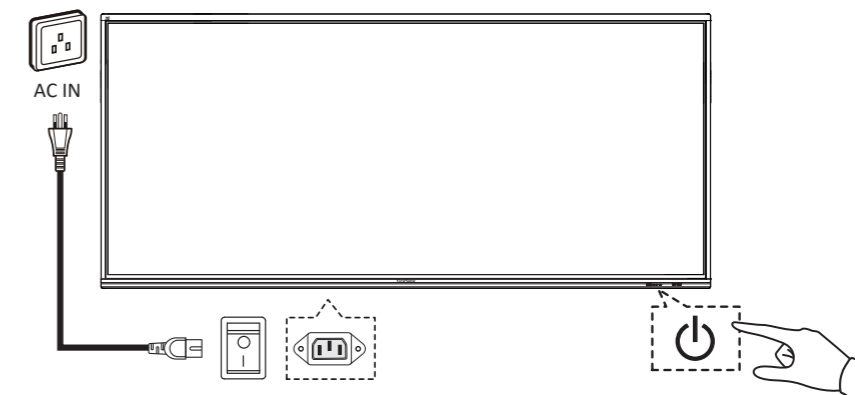

IFP105UW (VS19390) ViewBoard series

- CM3 mm x 6 mm x 4
- TM3 mm x 6 mm x 2
- M16 x 14 mm x 1
- HM8 mm x 25 mm x 4

WiFi module (VB-WIFI-004)

Optional OPS
VPC35 / VPCF5 / VPC37 / VPC-A31

IFP105UW

Support Center