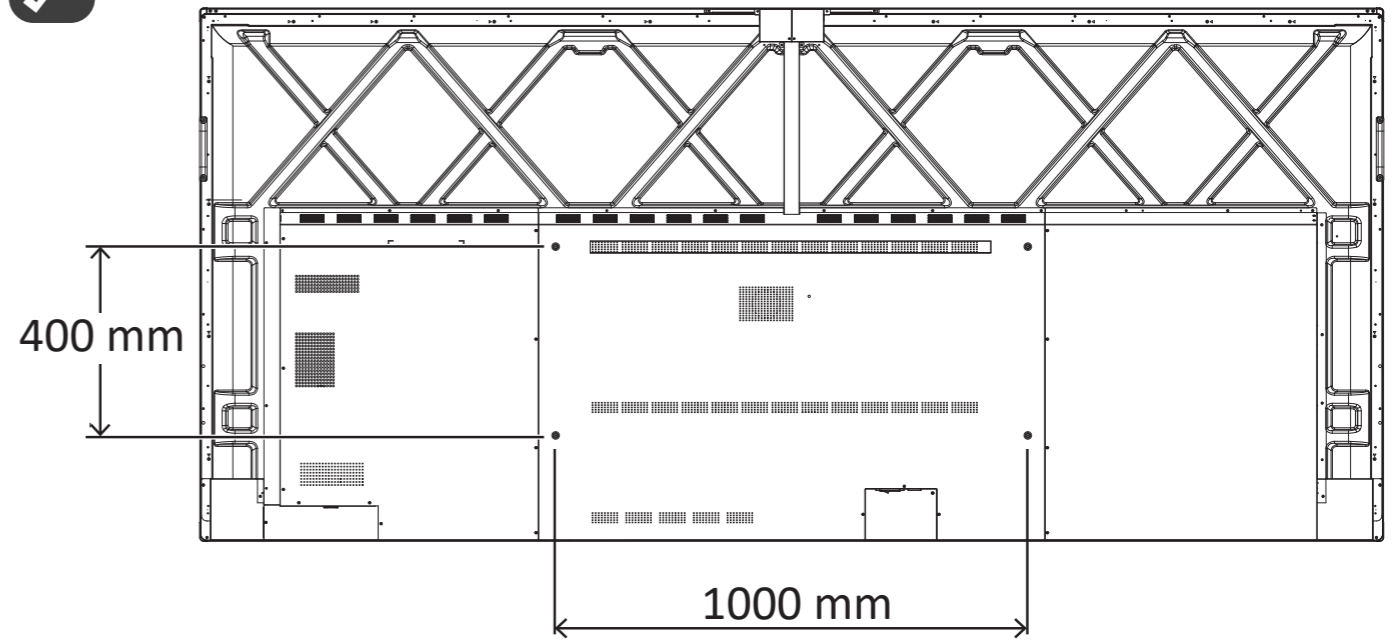

IFP105UW (VS19390) ViewBoard series

- CM3 mm x 6 mm x 4
- TM3 mm x 6 mm x 2
- M16 x 14 mm x 1
- HM8 mm x 25 mm x 4

WiFi module (VB-WIFI-004)

Optional OPS
VPC35 / VPCF5 / VPC37 / VPC-A31

IFP105UW

Support Center