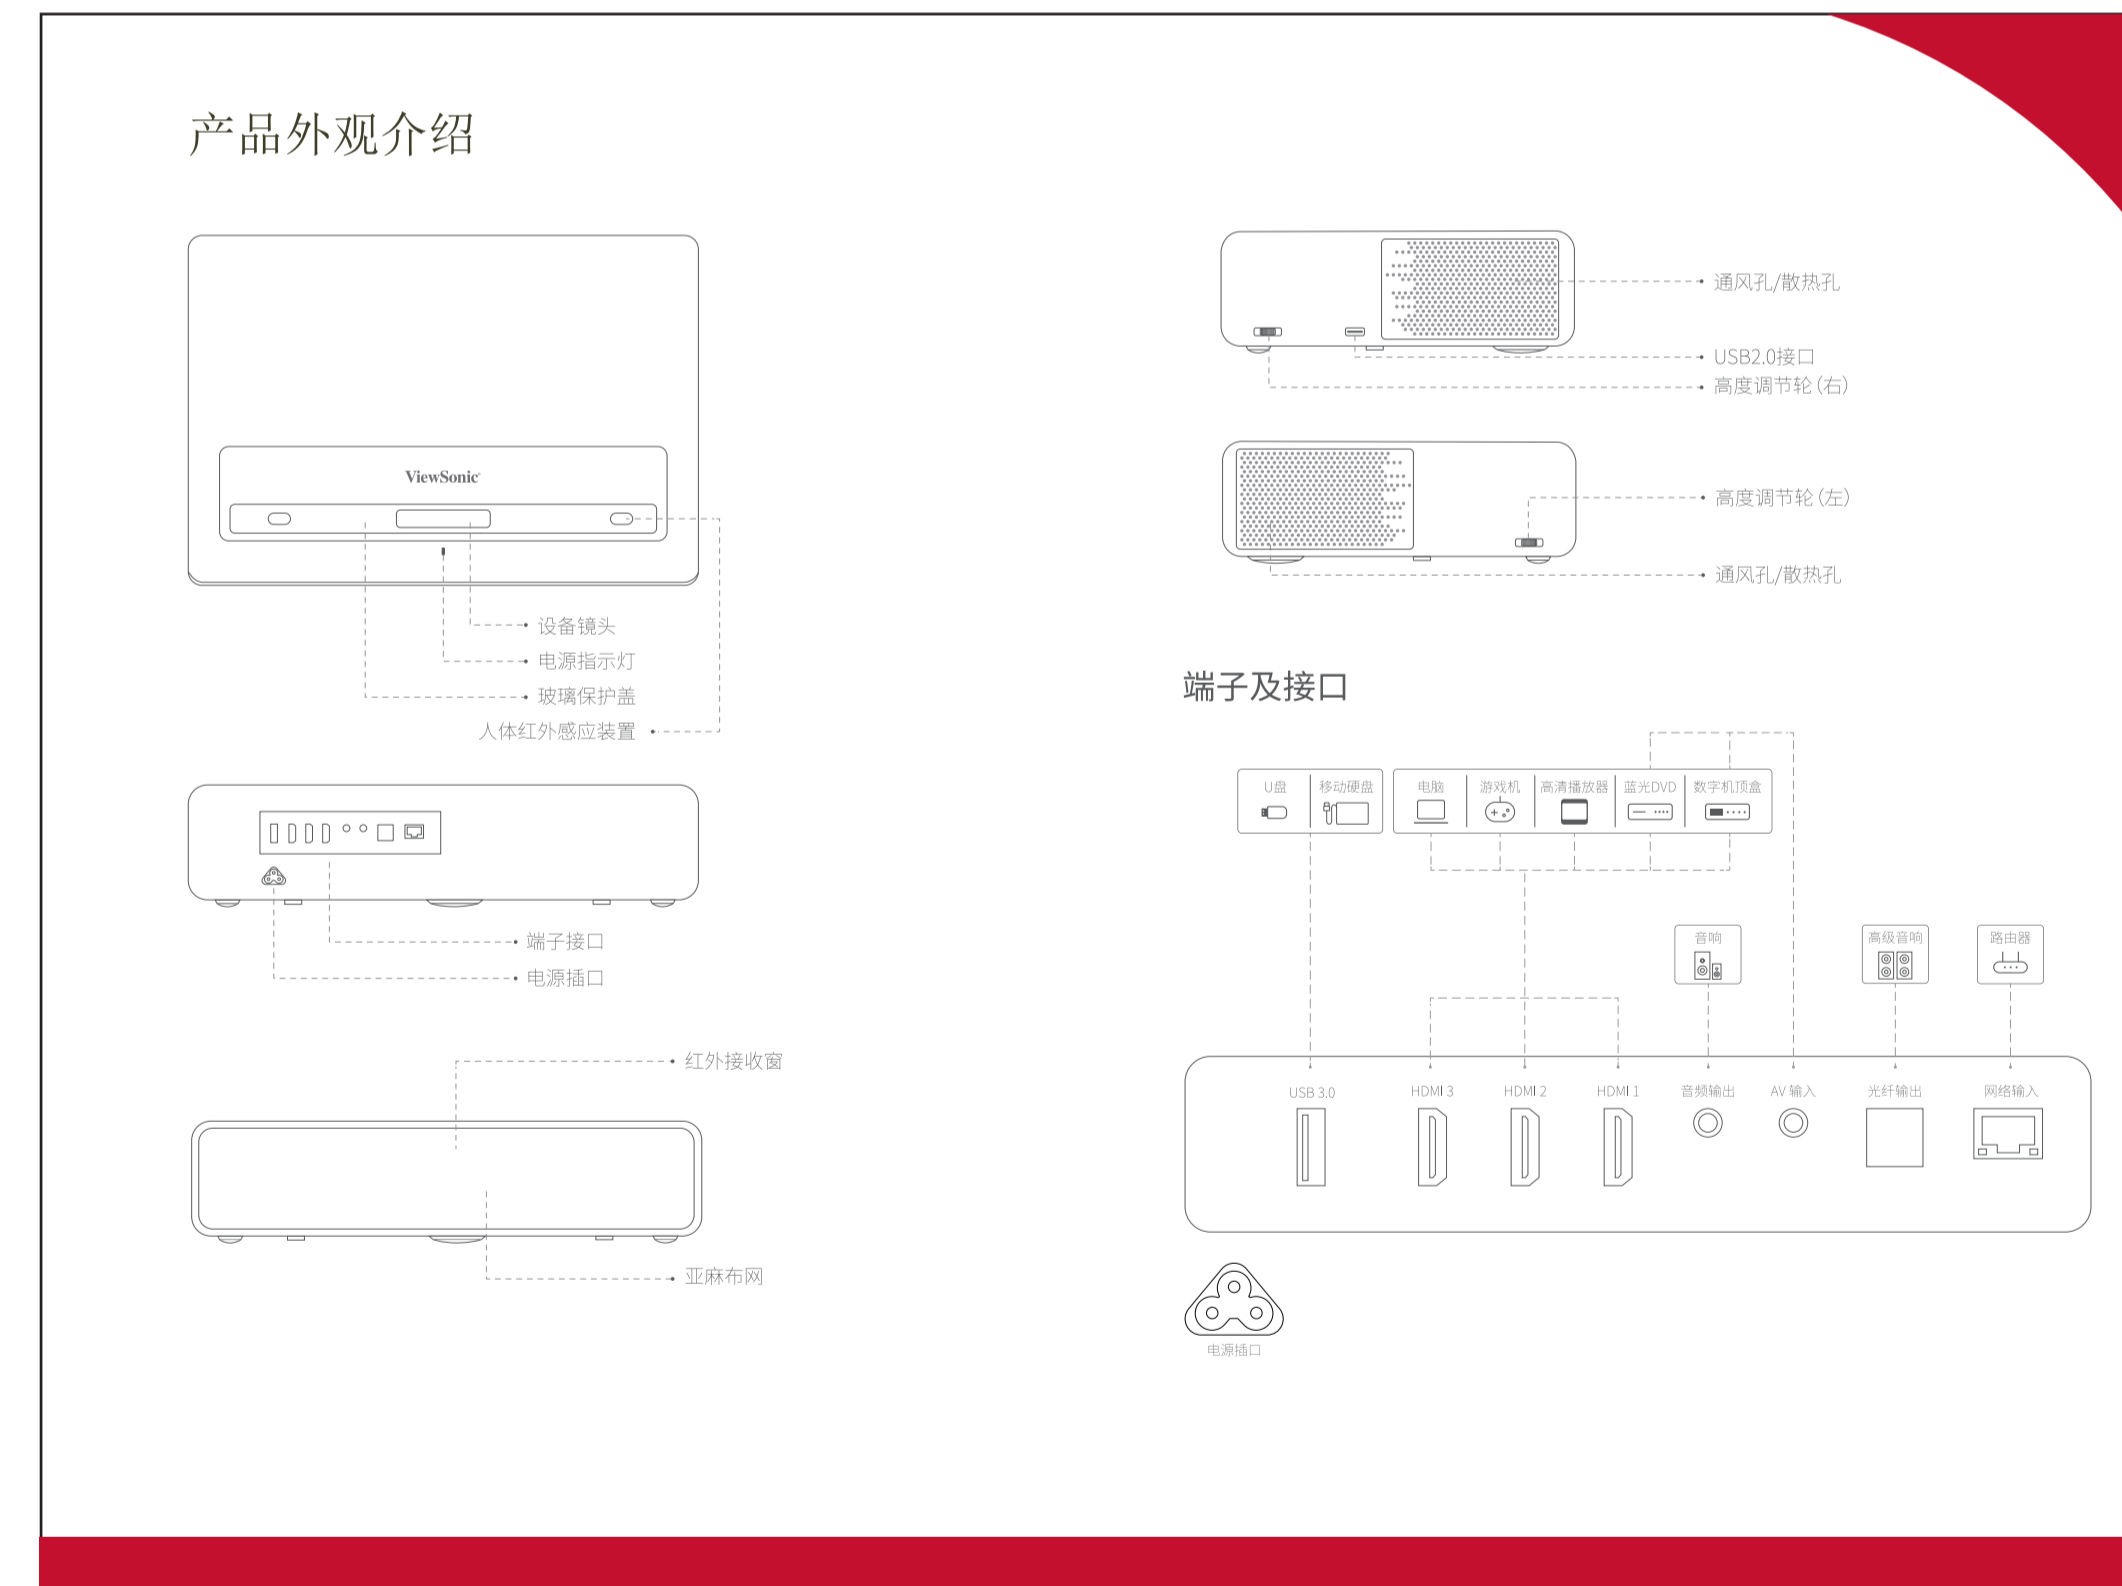

正面

Carton Artwork: A3
 Artwork Stage: Submit 1 time
 Region: SCh
 Version: 1a
 DCN #: VS-D190048
 Date: 2020.11.13

Printing Color:

- 要求:
- 1.正面、背面印刷, 折叠后尺寸: 140x210mm
 - 2.颜色: PANTONE 187C红色+PANTONE 440C 四色印刷
 - 3.材质: 200g铜版纸
 - 4.符合ROHS/REACH/POPS要求
 - 5.其他要求: 折叠

背面